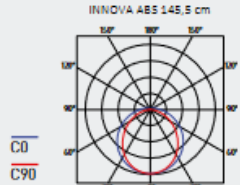

### TEKNINEN KUVAUS

- Valaisimen kotelointiluokka: IP66 / IP69
- Suurin ympäristön lämpötila:  $t_a = 50\text{ °C}$
- Elinikä: 50 000 tuntia / L90B10
- Valaisimen hyötysuhde: 160 lm/W
- CRI > 80: 4000 K – vakio
- CRI > 80: 3000 K, 5000 K, 6500 K – pyynnöstä
- CRI > 90: 3000 K, 4000 K, 5000 K, 6500 K – pyynnöstä
- MacAdam = 3 SDCM
- Diffuusori: kirkas ABS (kemikaalin- ja UV:n kestävä)
- Runko: tummanharmaa ABS (kemikaalin- ja UV- säteilynkestävä)
- Kiinnitysklipsit: valmistettu teräksestä ja mahdollistaa kiinnityksen kiskovalaistusjärjestelmään, jonka leveys on 60 mm
- Tuuletuskalvo pohjassa estää tyhjiön ja kondenssin muodostumisen
- 3- tai 5-napainen ulkoinen liitinrima, johtimen poikkipinta-ala: 1,5 tai 2,5 mm<sup>2</sup>
- Valaisimet voidaan asentaa kiinni toisiinsa
- Valinnainen vakiovalovirta (CLO) DALI-mallissa
- Sähkölaitteet: LED-moduulit, kiinteätehoinen ohjain tai DALI-ohjain
- Ilmoitetun virrankulutuksen ja valovoiman toleranssi on  $\pm 7,5\%$
- Pakkaus sisältää: teräskoukut ja teräskiinnikkeet
- Saatavilla metalliset seinäkiinnikkeet