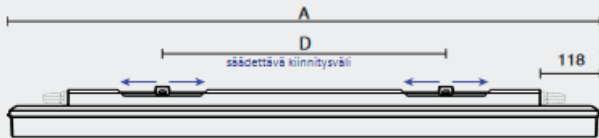

Innova Pc

Pölytiivis, vedenpitävä ja iskunkestävä

Tekninen kuvaus

- Valaisimen kotelointiluokka: IP66 / IP69
- Suurin ympäristön lämpötila: $t_a = 50\text{ °C}$
- Elinikä: 50 000 tuntia / L90B10
- Valaisimen hyötysuhde: 162 lm/W
- CRI > 80: 4000 K – vakio
- CRI > 80: 3000 K, 5000 K, 6500 K – pyynnöstä
- CRI > 90: 3000 K, 4000 K, 5000 K, 6500 K – pyynnöstä
- MacAdam = 3 SDCM
- Diffusori: kirkas PC (mekaanisesti ja UV- säteilykestävä)
- Runko: harmaa PC (mekaanisesti ja UV- säteilykestävä)
- Kiinnitysklipsit: valmistettu teräksestä ja mahdollistaa kiinnityksen kiskovalaistusjärjestelmään, jonka leveys on 60 mm
- Tuuletuskalvo pohjassa estää tyhjiön ja kondenssin muodostumisen
- 3- tai 5-napainen ulkoinen liitinrima, johtimen poikkipinta-ala: 1,5 tai 2,5 mm²
- Valaisimet voidaan asentaa kiinni toisiinsa
- Valinnainen vakiovalovirta (CLO) DALI-mallissa
- Sähkölaitteet: LED-moduulit, kiinteätehoinen ohjain tai DALI-ohjain
- Ilmoitetun virrankulutuksen ja valovoiman toleranssi on $\pm 7,5$
- Pakkaus sisältää: teräskoukut ja teräskiinnikkeet
- Saatavilla metalliset seinäkiinnikkeet