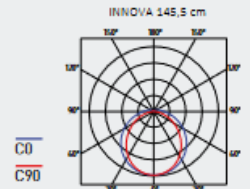

Innova Pc

Pölytiivis, vedenpitävä ja iskunkestävä

Tekninen kuvaus

- Valaisimen kotelointiluokka: IP66 / IP69
- Suurin ympäristön lämpötila: $t_a = 50\text{ °C}$
- Elinikä: 50 000 tuntia / L90B10
- Valaisimen hyötysuhde: 162 lm/W
- CRI > 80: 4000 K – vakio
- CRI > 80: 3000 K, 5000 K, 6500 K – pyynnöstä
- CRI > 90: 3000 K, 4000 K, 5000 K, 6500 K – pyynnöstä
- MacAdam = 3 SDCM
- Diffusori: kirkas PC (mekaanisesti ja UV- säteilykestävä)
- Runko: harmaa PC (mekaanisesti ja UV- säteilykestävä)
- Kiinnitysklipsit: valmistettu teräksestä ja mahdollistaa kiinnityksen kiskovalaistusjärjestelmään, jonka leveys on 60 mm
- Tuuletuskalvo pohjassa estää tyhjiön ja kondenssin muodostumisen
- 3- tai 5-napainen ulkoinen liitinrima, johtimen poikkipinta-ala: 1,5 tai 2,5 mm²
- Valaisimet voidaan asentaa kiinni toisiinsa
- Valinnainen vakiovalovirta (CLO) DALI-mallissa
- Sähkölaitteet: LED-moduulit, kiinteätehoinen ohjain tai DALI-ohjain
- Ilmoitetun virrankulutuksen ja valovoiman toleranssi on $\pm 7,5$
- Pakkaus sisältää: teräskoukut ja teräskiinnikkeet
- Saatavilla metalliset seinäkiinnikkeet