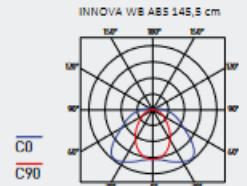

## Innova WB ABS Kemikaalinkestävä valaisin mataliin tiloihin, joiden korkeus on 2,5–5 m

### TEKNINEN KUVAUS

- Valaisimen kotelointiluokka: IP66 / IP69
- Suurin ympäristön lämpötila:  $t_a = 50\text{ °C}$
- Elinikä: 50 000 tuntia / L90B10
- Valaisimen hyötysuhde: 151 lm/W
- CRI > 80: 4000 K – vakio
- CRI > 80: 3000 K, 5000 K, 6500 K – pyynnöstä
- CRI > 90: 3000 K, 4000 K, 5000 K, 6500 K – pyynnöstä
- MacAdam = 3 SDCM
- Diffuusori: kirkas ABS, jossa on Fresnel-linssit, leveäsäteinen (kemikaalin- ja UV-säteilykestävä)
- Runko: tummanharmaa ABS (kemikaalin- ja UV - säteilykestävä)
- Kiinnitysklipsit: valmistettu teräksestä ja mahdollistaa kiinnityksen kiskovalaistusjärjestelmään, jonka leveys on 60 mm
- Tuuletuskalvo pohjassa estää tyhjiön ja kondenssin muodostumisen
- 3- tai 5-napainen ulkoinen liitinrima, johtimen poikkipinta-ala: 1,5 tai 2,5 mm<sup>2</sup>
- Valaisimet voidaan asentaa kiinni toisiinsa
- Valinnainen vakiovaloviirta (CLO) DALI-mallissa
- Sähkölaitteet: LED-moduulit, kiinteätehoinen ohjain tai DALI-ohjain
- Ilmoitetun virrankulutuksen ja valovoiman toleranssi on  $\pm 7,5\%$
- Pakkaus sisältää: teräskoukut ja teräskiinnikkeet
- Saatavilla metalliset seinäkiinnikkeet