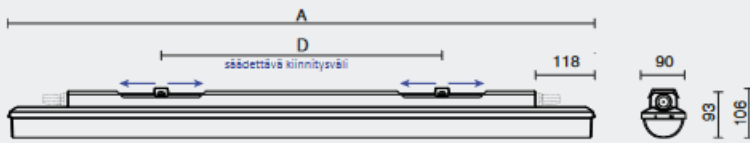

## Innova WB ABS Kemikaalinkestävä valaisin mataliin tiloihin, joiden korkeus on 2,5–5 m

### TEKNINEN KUVAUS

- Valaisimen kotelointiluokka: IP66 / IP69
- Suurin ympäristön lämpötila:  $t_a = 50\text{ °C}$
- Elinikä: 50 000 tuntia / L90B10
- Valaisimen hyötysuhde: 151 lm/W
- CRI > 80: 4000 K – vakio
- CRI > 80: 3000 K, 5000 K, 6500 K – pyynnöstä
- CRI > 90: 3000 K, 4000 K, 5000 K, 6500 K – pyynnöstä
- MacAdam = 3 SDCM
- Diffuusori: kirkas ABS, jossa on Fresnel-linssit, leveäsäteinen (kemikaalin- ja UV-säteilykestävä)
- Runko: tummanharmaa ABS (kemikaalin- ja UV - säteilykestävä)
- Kiinnitysklipsit: valmistettu teräksestä ja mahdollistaa kiinnityksen kiskovalaistusjärjestelmään, jonka leveys on 60 mm
- Tuuletuskalvo pohjassa estää tyhjiön ja kondenssin muodostumisen
- 3- tai 5-napainen ulkoinen liitinrima, johtimen poikkipinta-ala: 1,5 tai 2,5 mm<sup>2</sup>
- Valaisimet voidaan asentaa kiinni toisiinsa
- Valinnainen vakiovaloviirta (CLO) DALI-mallissa
- Sähkölaitteet: LED-moduulit, kiinteätehoinen ohjain tai DALI-ohjain
- Ilmoitetun virrankulutuksen ja valovoiman toleranssi on  $\pm 7,5\%$
- Pakkaus sisältää: teräskoukut ja teräskiinnikkeet
- Saatavilla metalliset seinäkiinnikkeet