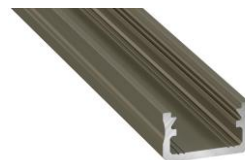

Lumines A pinta-asennettava profiili

Lumines A on pinta-asennettava profiili -toimistojen ja kotien valaistukseen

Nauhan leveys 12 mm

Väri vaihtoehdot:

- Anodisoitu hopea
- Anodisoitu musta
- Anodisoitu pronssi
- Lakattu Valkoinen

Kansivaihtoehdot:

- Opaali
- Huurre
- Musta
- Kirkas

Profiilit myydään 2020mm, tai 3000mm mitoissa

Profiili on mahdollista katkaista haluttuun mittaan

Päätykappaleet saatavilla reiällä tai ilman, valitun väri vaihtoehdon mukaan

Kiinnitys muovisilla kiinnitysklipseillä (läpinäkyvä tai musta) tai kaksipuolisella teipillä

A

A Available colors: gray, black, white, inox.

BASIC			
with hole		without hole	