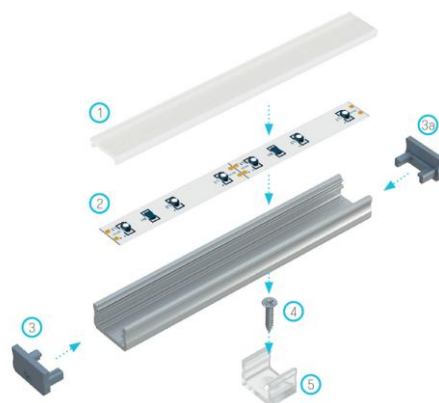

Lumines A pinta-asennettava profiili

Lumines A on pinta-asennettava profiili -toimistojen ja kotien valaistukseen

Nauhan leveys 12 mm

Väri vaihtoehdot:

- Anodisoitu hopea
- Anodisoitu musta
- Anodisoitu pronssi
- Lakattu Valkoinen

Kansivaihtoehdot:

- Opaali
- Huurre
- Musta
- Kirkas

Profiilit myydään 2020mm, tai 3000mm mitoissa

Profiili on mahdollista katkaista haluttuun mittaan

Päätykappaleet saatavilla reiällä tai ilman, valitun väri vaihtoehdon mukaan

Kiinnitys muovisilla kiinnitysklipseillä (läpinäkyvä tai musta) tai kaksipuolisella teipillä

A

A Available colors: gray, black, white, inox.

BASIC			
with hole		without hole	