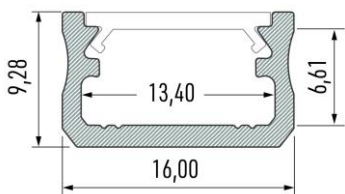

Kansivaihtoehdot:

- Opaali
- Huurre
- Musta
- Kirkas

Profiilit myydään 2020mm, tai 3000mm mitoissa

Profiili on mahdollista katkaista haluttuun mittaan

Päätykappaleet saatavilla reiällä tai ilman, valitun väri vaihtoehdon mukaan

Kiinnitys muovisilla kiinnitysklipseillä (läpinäkyvä tai musta) tai kaksipuolisella teipillä

A

A Available colors: gray, black, white, inox.

BASIC			
with hole		without hole	