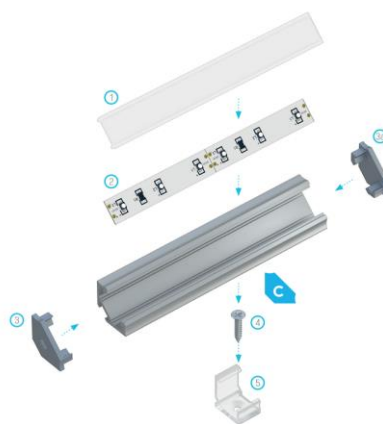

Lumines C kulma-asennettava profiili

Lumines C on 45 asteen kulmaprofiili keittiöiden ja myymälöiden hyllyjen ja työtasojen valaisemiseen.

Nauhan leveys 12mm

Väri vaihtoehdot:

- Anodisoitu hopea
- Anodisoitu musta
- Anodisoitu pronssi
- Lakattu Valkoinen

Kansivaihtoehdot:

- Opaali
- Huurre
- Musta
- Kirkas

Profiilit myydään 2020mm, tai 3000mm mitoissa

Profiili on mahdollista katkaista haluttuun mittaan

Päätykappaleet valitun väri vaihtoehdon mukaan

Kiinnitys kiinnitysklipseillä, (läpinäkyvä, tai musta) tai kaksipuolisella teipillä

C Available colors: gray, black, white, inox.

BASIC			
with hole		without hole	