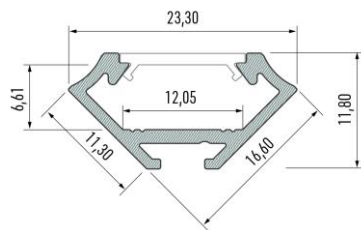

Lumines C kulma-asennettava profiili

Lumines C on 45 asteen kulmaprofiili keittiöiden ja myymälöiden hyllyjen ja työtasojen valaisemiseen.

Nauhan leveys 12mm

Väri vaihtoehdot:

- Anodisoitu hopea
- Anodisoitu musta
- Anodisoitu pronssi
- Lakattu Valkoinen

Kansivaihtoehdot:

- Opaali
- Huurre
- Musta
- Kirkas

Profiilit myydään 2020mm, tai 3000mm mitoissa

Profiili on mahdollista katkaista haluttuun mittaan

Päätykappaleet valitun väri vaihtoehdon mukaan

Kiinnitys kiinnitysklipseillä, (läpinäkyvä, tai musta) tai kaksipuolisella teipillä