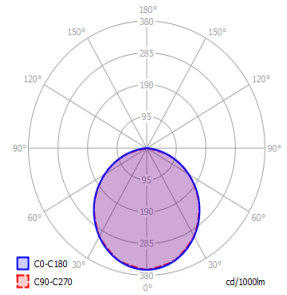

<b>Teho</b>	<b>12W</b>
<b>Valaisin (lm)</b>	<b>1000lm</b>
<b>Väriämpötila</b>	<b>4000K</b>
<b>Kotelointi</b>	<b>IP44</b>
<b>Avautumiskulma</b>	<b>110°</b>
<b>Valonohjaus</b>	<b>TRIAC</b>

<b>Runko</b>	<b>Alumiini</b>
<b>Mitat</b>	<b>Ø146x38 mm</b>
<b>Väri</b>	<b>Valkoinen</b>
<b>Kaulus</b>	<b>Valkoinen</b>
<b>Iskunkestävyys</b>	<b>IK08</b>
<b>Häikäisysuoja</b>	<b>PMMA Opaali</b>