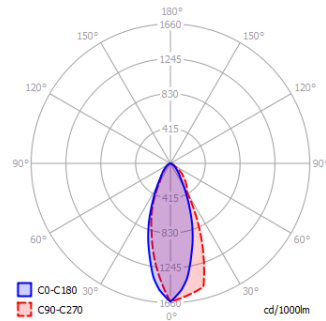

Luna IP65 LED

- Alumiinirunkoinen upotettava pyöreä alasvalo
- Matala valaisin voidaan asentaa suoraan eristeeseen
- Upotusaukon koko: Ø83-85mm upotussyvyys 40 mm
- Valaisimen sisäosaa voidaan kääntää portaattomasti 360°
- PC nanoprisma häikäisysuoja, UGR < 15
- Vakiovärit valkoinen, musta ja harmaa
- Triac-himmennys vakiona
- Väriämpötila 2700K, 3000K tai 4000K voidaan valita virtalähteen DIP-kytkimellä
- Takuu 5 vuotta

Koodi	Kuvaus	Teho	Valaisin (lm)	Kotelointi	Valonohjaus	Valonlähde	Väri	Häikäisysuoja
M050890	LUNA IP65 8,5W CCT 38° Valkoinen	8,5W	720 lm	IP20/IP65	Triac	LED (kiinteä)	Valkoinen (RAL 9010)	PC Kirkas
M050891	LUNA IP65 8,5W CCT 38° Harmaa	8,5W	720 lm	IP20/IP65	Triac	LED (kiinteä)	Harmaa (RAL 9007)	PC Kirkas
M050892	LUNA IP65 8,5W CCT 38° Musta	8,5W	720 lm	IP20/IP65	Triac	LED (kiinteä)	Musta (RAL9005)	PC Kirkas