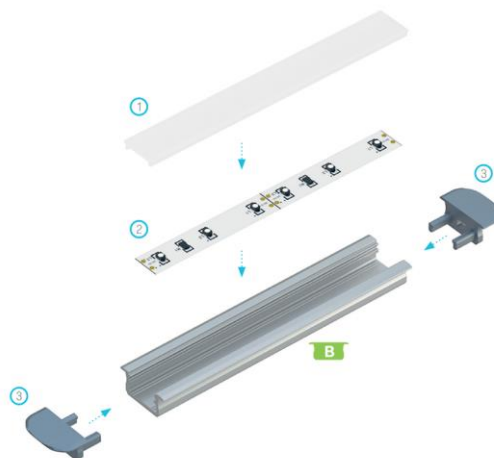

Lumines B uppo-asennettava profiili

Lumines B on upotettu profiili - keittiön ja myymälöiden hyllyjen ja työtasojen valaisemiseen. Uran minimisyvyys on vain 9 mm.

Nauhan leveys 12 mm

Väri vaihtoehdot:

- Anodisoitu hopea
- Anodisoitu musta
- Anodisoitu pronssi
- Lakattu Valkoinen

Kansivaihtoehdot:

- Opaali
- Huurre
- Musta
- Kirkas

Profiilit myydään 2020mm, tai 3000mm mitoissa

Profiili on mahdollista katkaista haluttuun mittaan

Päätykappaleet valitun väri vaihtoehdon mukaan

Kiinnitys jyrskyyn uraan, tai kaksipuolisella teipillä