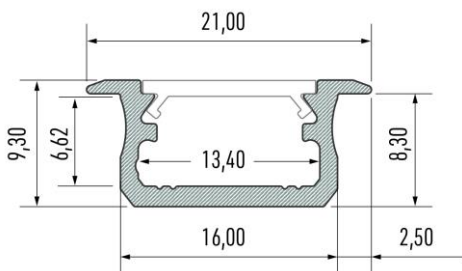

Lumines B uppo-asennettava profiili

Lumines B on upotettu profiili - keittiön ja myymälöiden hyllyjen ja työtasojen valaisemiseen. Uran minimisyvyys on vain 9 mm.

Nauhan leveys 12 mm

Väri vaihtoehdot:

- Anodisoitu hopea
- Anodisoitu musta
- Anodisoitu pronssi
- Lakattu Valkoinen

Kansivaihtoehdot:

- Opaali
- Huurre
- Musta
- Kirkas

Profiilit myydään 2020mm, tai 3000mm mitoissa

Profiili on mahdollista katkaista haluttuun mittaan

Päätykappaleet valitun väri vaihtoehdon mukaan

Kiinnitys jyrskyyn uraan, tai kaksipuolisella teipillä